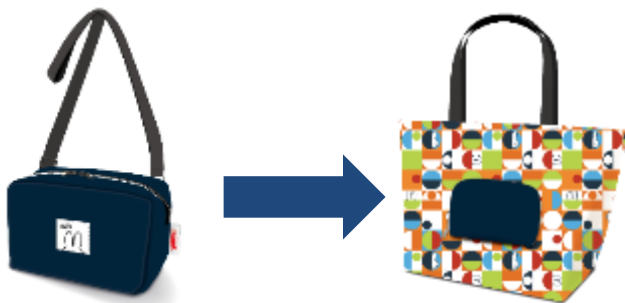

【希望小売価格】

- ・スープはるさめ (カップ) : 165 円 (税抜価格)
- ・スープはるさめプチパック 6 食入 : オープン価格
- ・ハノイのおもてなし (カップ) : 165 円 (税抜価格)
- ・ハノイのおもてなし (袋) : 162 円 (税抜価格)

【キャンペーン期間】

2022 年 11 月 1 日 (火) ~2023 年 1 月 31 日 (火) 当日消印有効

【応募方法】

対象商品に貼付されている[応募マーク (@Ch マーク) 25 枚]を郵便はがき、または専用応募はがきに剥がれないように貼付け、下記必要事項を記入の上、キャンペーン事務局宛にお送りください。

①郵便番号②住所③氏名④電話番号⑤年齢⑥性別

※専用応募はがきはキャンペーンサイトからダウンロード頂けます。

キャンペーン事務局住所：〒550-8799

大阪西郵便局留 「エスコック ミッフィーバッグ プレゼントキャンペーン」係

【応募マーク (@Ch マーク) について】

※対象商品に貼付されております。

※商品に記載されているバーコード等ではご応募できません。

【キャンペーン景品】

絶対もらえる！

ミッフィーオリジナル 2WAY エコバッグ

Illustrations Dick Bruna © copyright Mercis bv,1953-2022 www.miffy.com

※事務局にて応募締切・抽選の後、約 3 か月でお届け予定ですが、諸事情により発送が遅れる場合もございます。

※景品のデザインは変更となる場合がございます。